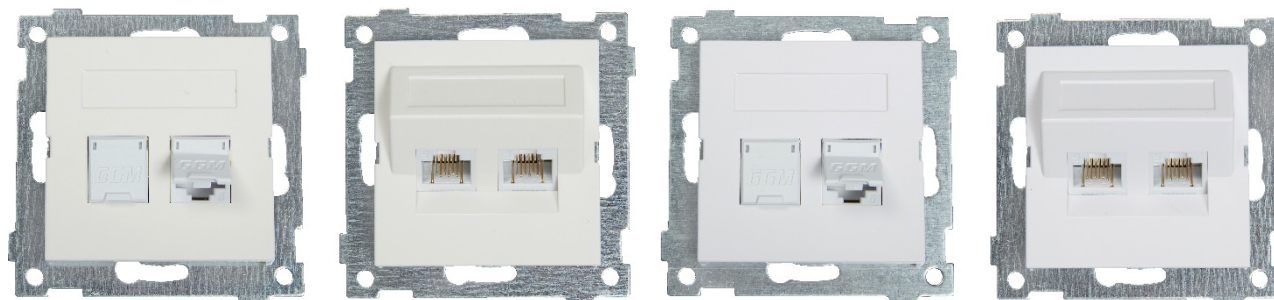

## Centrumlock för ELKO med 2 x kat 6UTP

### Centrumlock för ELKO komplett med två kat 6 UTP jack.

Plant eller vinklat centrumlock komplett med två st Gigamedia kat 6 SLIM-jack (E 51 476 34), för montage i ram för ELKO RS/PLUS, som fristående eller i kombination med tex strömställare. Korrekt anpassad vit färg med rätt glans. Försänkning för 9 mm märktape. Plåtstödsram med anpassat mönster för kombinationsmontage. En blindplugg ingår, om endast ett jack ska monteras. Dammluckor ingår till de plana locken. Finns i färgerna fjällvit och renvit.

Mått: 55mm x 55mm (H x B)

E-nummer	Typ	Benämning	Färg	Antal/fp
51 176 33	GGM SWE5117633	Plant centrumlock ELKO 2 x kat 6 UTP	Fjällvit (RAL 9010)	1 st
51 176 34	GGM SWE5117634	Vinklat centrumlock ELKO 2 x kat 6 UTP	Fjällvit (RAL 9010)	1 st
51 176 35	GGM SWE5117635	Plant centrumlock ELKO 2 x kat 6 UTP	Renvit (RAL 9003)	1 st
51 176 36	GGM SWE5117636	Vinklat centrumlock ELKO 2 x kat 6 UTP	Renvit (RAL 9003)	1 st